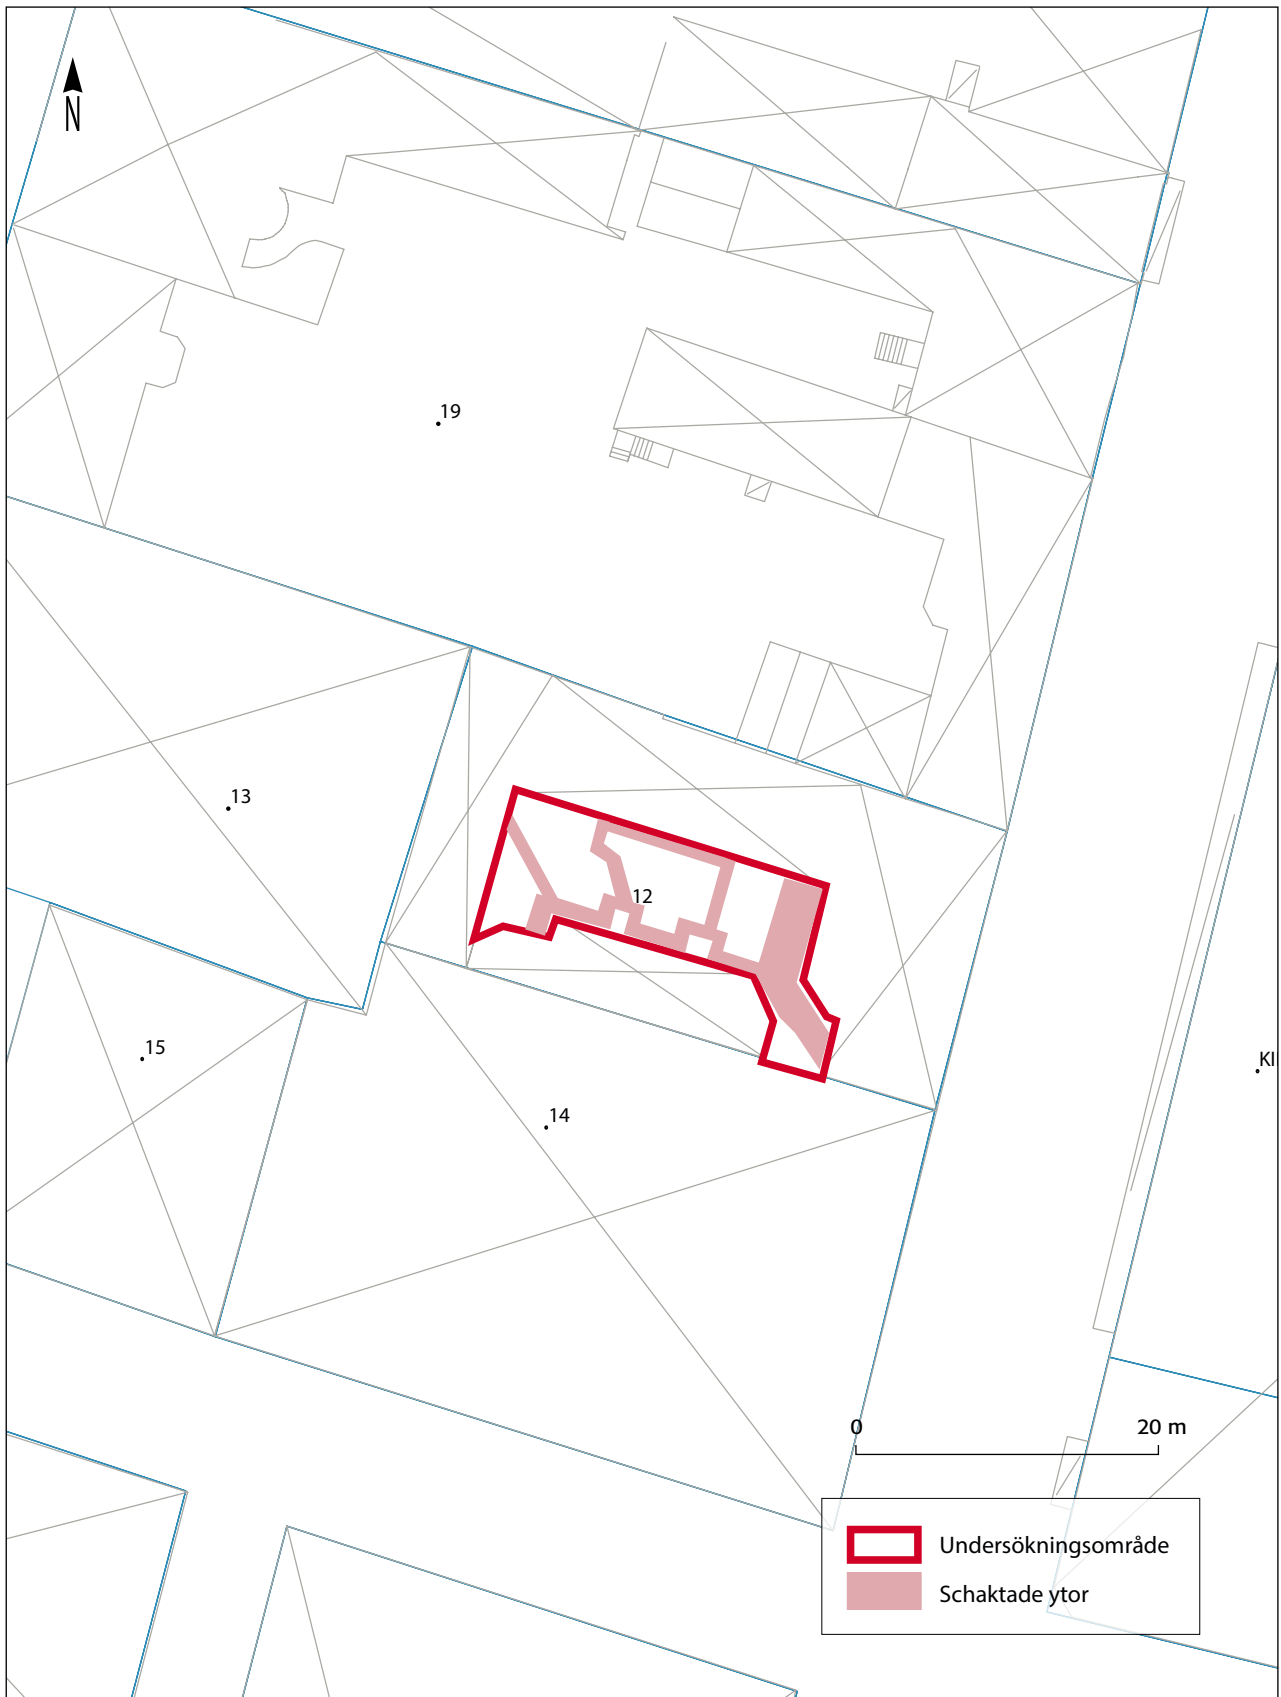

## **Innehåll**

---

Inledning .....	3
Undersökningens resultat .....	3
Förslag till fortsatta åtgärder .....	3
Tekniska och administrativa uppgifter .....	3

Figur 1. Undersökningens läge i Halmstad markerat på Lantmäteriets karta. Skala 1:50 000. (CC)

### Undersökningens resultat

Ledningsschakten grävdes till ett djup av 1,3 meter. Stratigrafin i schakten bestod av sentida utfyllnadsmassor och inget av antikvariskt intresse påträffades.

Figur 2. Halmstad stad med undersökningsområdet markerat. Skala 1:2000

Figur 3. Halmstad stad med undersökningsområde och schakt markerade. Skala 1:500